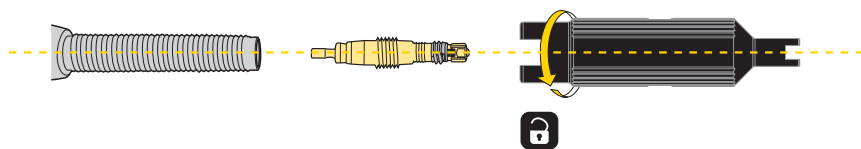

可裝在 Topeak 任一款直立式打氣筒氣管上，方便取用。

收納盒

如何移除氣嘴芯

美式氣嘴

兩件式法式氣嘴

如何放鬆 / 鎖緊氣嘴延長管

本產品適用於兩側附有凹槽的氣嘴延長管，如圖所示。

旋轉本產品即可放鬆或鎖緊氣嘴延長管，如圖所示。