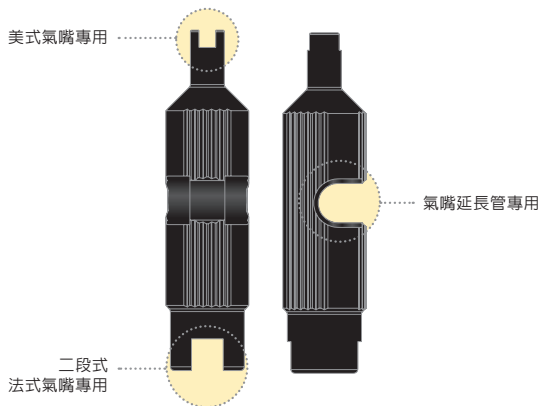

可裝在 Topeak 任一款直立式打氣筒氣管上，方便取用。

收納盒

如何移除氣嘴芯

美式氣嘴

兩件式法式氣嘴

如何放鬆 / 鎖緊氣嘴延長管

本產品適用於兩側附有凹槽的氣嘴延長管，如圖所示。

旋轉本產品即可放鬆或鎖緊氣嘴延長管，如圖所示。