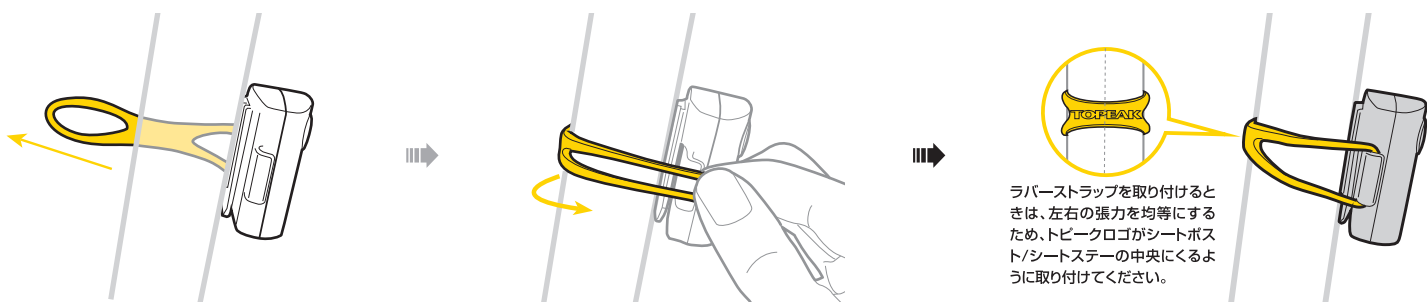

シートポストへの取付け

バッテリーの充電

サドルバッグへの取付け

スペック

機能	: 点滅 / 0.5W 点灯 / パターン点滅	光度	: 11 Lumens / 100 CD
点灯時間	: 6時間 (点滅) / 2.5時間 (0.5W 点灯) / 15時間 (シーケンス点滅)	LED	: 0.2W レッド LED x3
リザーブタイム	: 0.5時間	バッテリー	: リチウムイオン 充電式電池内蔵 (3.7V 330mAh)
		充電	: USB 供給 5V 500mA
		重量	: 22g (ライトのみ)

スペア パーツ

警告

- レッドライトミニ USBは、防滴構造 (一般的な天候状態の雨等) ですが、防水構造ではありませんので、強い雨中で使用したり、水没させたりしないでください。

保障期間

ご購入日より1年間：製造上の欠陥による機械部品の不良が対象です。

保障の請求

保障を受けるには、ご購入日の日付の入った領収書が必要です。領収書なしで保障を受ける場合の保障期間は製造年月日から起算させていただきます。お客様の事故などによる外的要因、誤使用、改造、およびこの取扱説明書に従わない本来の用途以外のご使用による故障は保障を受けられません。故障した製品は故障状況を明記して、お買上げの販売店へお持ちください。お送りになる場合の送料はお客様にご負担をお願いします。