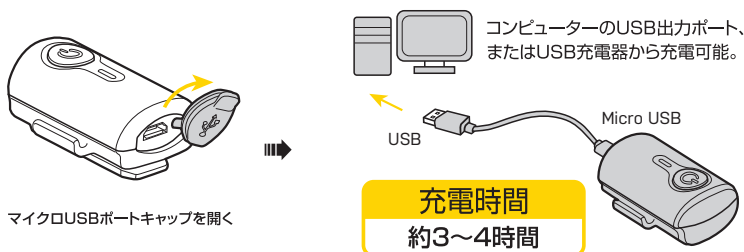

シートポストへの取付け

バッテリーの充電

サドルバッグへの取付け

スペック

機能	: 点滅 / 0.5W 点灯 / パターン点滅	光度	: 11 Lumens / 100 CD
点灯時間	: 6時間 (点滅) / 2.5時間 (0.5W 点灯) / 15時間 (シーケンス点滅)	LED	: 0.2W レッド LED x3
リザーブタイム	: 0.5時間	バッテリー	: リチウムイオン 充電式電池内蔵 (3.7V 330mAh)
		充電	: USB 供給 5V 500mA
		重量	: 22g (ライトのみ)

スペア パーツ

警告

- レッドライトミニ USBは、防滴構造 (一般的な天候状態の雨等) ですが、防水構造ではありませんので、強い雨中で使用したり、水没させたりしないでください。

保障期間

ご購入日より1年間：製造上の欠陥による機械部品の不良が対象です。

保障の請求

保障を受けるには、ご購入日の日付の入った領収書が必要です。領収書なしで保障を受ける場合の保障期間は製造年月日から起算させていただきます。お客様の事故などによる外的要因、誤使用、改造、およびこの取扱説明書に従わない本来の用途以外のご使用による故障は保障を受けられません。故障した製品は故障状況を明記して、お買上げの販売店へお持ちください。お送りになる場合の送料はお客様にご負担をお願いします。