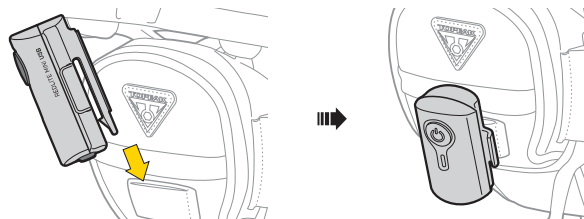

シートポストへの取付け

バッテリーの充電

サドルバッグへの取付け

スペック

機能	: 点滅 / 0.5W 点灯 / パターン点滅	光度	: 11 Lumens / 100 CD
点灯時間	: 6時間 (点滅) / 2.5時間 (0.5W 点灯) / 15時間 (シーケンス点滅)	LED	: 0.2W レッド LED x3
リザーブタイム	: 0.5時間	バッテリー	: リチウムイオン 充電式電池内蔵 (3.7V 330mAh)
		充電	: USB 供給 5V 500mA
		重量	: 22g (ライトのみ)