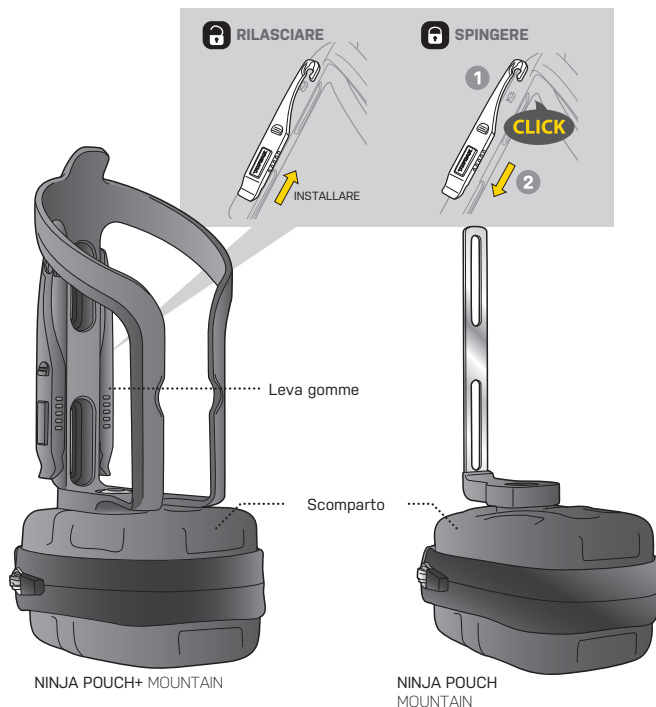

IT

PARTI DI RICAMBIO

ACCESSORI

COME INSTALLARE SULLA BICI CON ALTRE BORRACCIE (solo per NINJA POUCH MOUNTAIN)

COMPATIBILITA' BORRACCIA

Ninja Pouch Mountain è solo compatibile con borracce che hanno una distanza di 42mm o inferiore tra la vite più bassa di montaggio e la fine della borraccia.

COME APRIRE LO SCOPARTO

GARANZIA