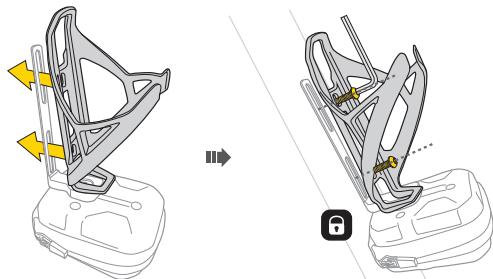

COMPATIBILITA' BORRACCIA

Ninja Pouch Mountain è solo compatibile con borracce che hanno una distanza di 42mm o inferiore tra la vite più bassa di montaggio e la fine della borraccia.