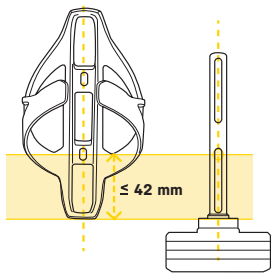

ACCESSORI

COME INSTALLARE SULLA BICI CON ALTRE BORRACCIE (solo per NINJA POUCH MOUNTAIN)