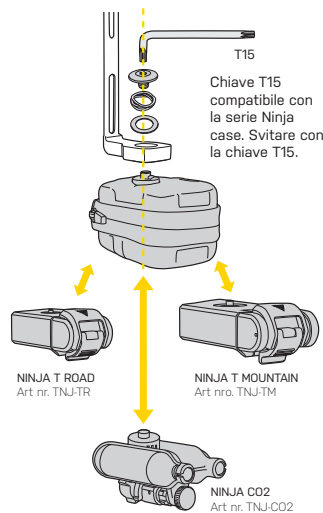

PARTI DI RICAMBIO