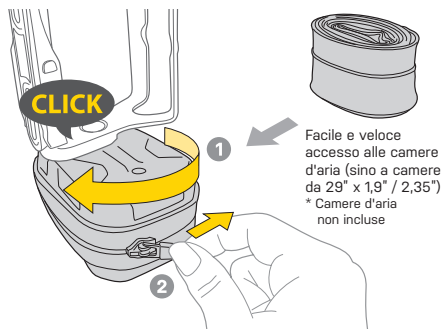

COME APRIRE LO SCOPARTO