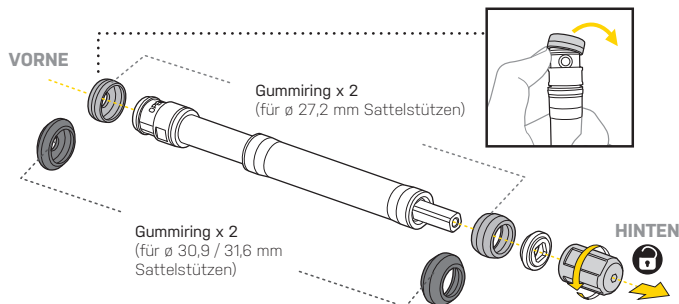

WECHSEL DES GUMMINGES

GEWÄHRLEISTUNG

* Änderungen in Design und Eigenschaft bedürfen keiner vorherigen Ankündigung.