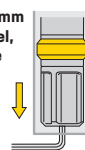

Verwenden Sie einen 5 mm Innensechskantschlüssel, falls die NINJA P Pumpe vollständig in die Sattelstütze geschoben wurde.