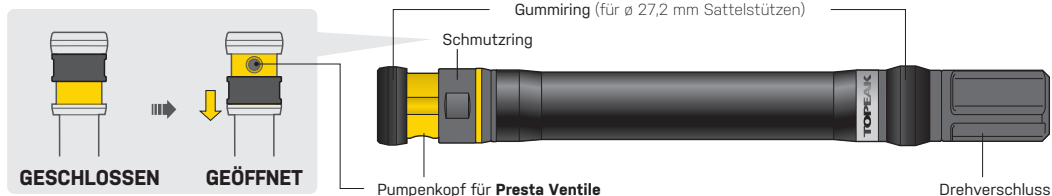

Nur passend für runde $\varnothing$ 27,2, 30,9 & 31,6 mm Sattelstützen.
Bedienungsanleitung vor dem ersten Gebrauch zwingend lesen.

WARNUNG

Vergewissern Sie sich vor jeder Fahrt, dass die Ninja P Pumpe sicher befestigt ist.

Achtung Quetschgefahr!
Achten Sie während des Pumpens auf Ihre Finger.

INSTALLATION DER NINJA P PUMPE IN DER SATTELSTÜTZE

Drehen Sie den Drehverschluss, um den Gummiring etwas zu spreizen.

AUSBAU DER NINJA P PUMPE AUS DER SATTELSTÜTZE

Drehen Sie den Drehverschluss, um den Gummiring zu entspannen und entnehmen Sie die Pumpe.