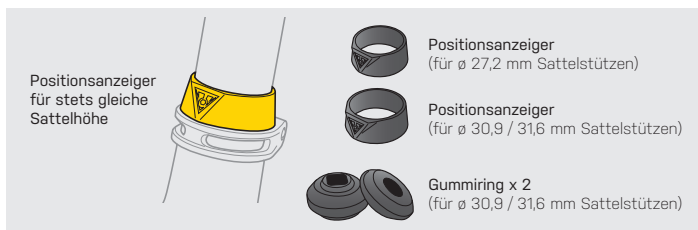

Nur passend für runde $\varnothing$ 27,2, 30,9 & 31,6 mm Sattelstützen.
Bedienungsanleitung vor dem ersten Gebrauch zwingend lesen.

WARNUNG

Vergewissern Sie sich vor jeder Fahrt, dass die Ninja P Pumpe sicher befestigt ist.

Achtung Quetschgefahr!
Achten Sie während des Pumpens auf Ihre Finger.

INSTALLATION DER NINJA P PUMPE IN DER SATTELSTÜTZE

Drehen Sie den Drehverschluss, um den Gummiring etwas zu spreizen.

AUSBAU DER NINJA P PUMPE AUS DER SATTELSTÜTZE

Drehen Sie den Drehverschluss, um den Gummiring zu entspannen und entnehmen Sie die Pumpe.