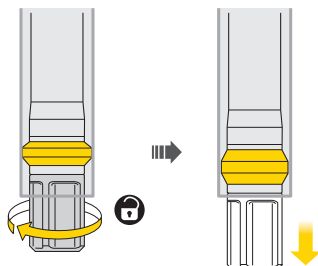

Stecken Sie die Pumpe in die Sattelstütze und spreizen Sie den Gummiring vollständig, indem Sie den Drehverschluss drehen (Stecken Sie die Pumpe NIEMALS vollständig in die Sattelstütze).

Drehen Sie den Drehverschluss, um den Gummiring zu entspannen und entnehmen Sie die Pumpe.

WICHTIGE HINWEISE

Empfohlene Montageposition der NINJA P Pumpe.

Verwenden Sie einen 5 mm Innensechskantschlüssel, falls die NINJA P Pumpe vollständig in die Sattelstütze geschoben wurde.