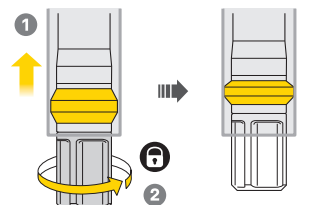

Stecken Sie die Pumpe in die Sattelstütze und spreizen Sie den Gummiring vollständig, indem Sie den Drehverschluss drehen (Stecken Sie die Pumpe NIEMALS vollständig in die Sattelstütze).

Drehen Sie den Drehverschluss, um den Gummiring zu entspannen und entnehmen Sie die Pumpe.

WICHTIGE HINWEISE

Empfohlene Montageposition der NINJA P Pumpe.

Verwenden Sie einen 5 mm Innensechskantschlüssel, falls die NINJA P Pumpe vollständig in die Sattelstütze geschoben wurde.