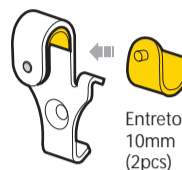

F

Crochet inférieur

* Outil requis : clé Allen de 3mm

Pour porte-bagages 12mm

sans entretoise

Pour porte-bagages 10mm

Entretoise 10mm (2pcs)

Pour porte-bagages 8mm

Entretoise 8mm (2pcs)

INSTALLATION DES ENTRETOISES

Pour porte-bagages 12mm

sans entretoise

Entretoise 8mm

Pour porte-bagages 8mm

INSTALLATION

Recommandation:
Utiliser une paire complète de Pannier DryBag DX pour un meilleur équilibre.

4 Vérifier que les crochets soient installés correctement et solidement au porte-bagages comme illustré.

Ajuster le crochet inférieur dans une position adaptée en serrant l'écrou de blocage. Après l'installation, vérifier que l'écart entre la sacoche et le pied soit assez important comme illustré.