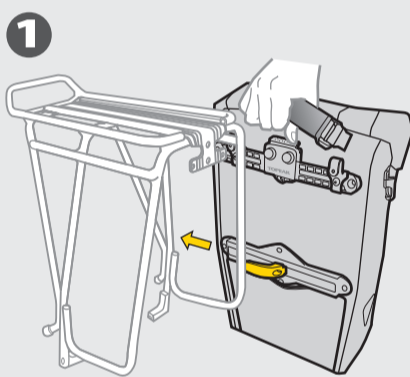

Entretoise 8mm (2pcs)

INSTALLATION DES ENTRETOISES

Pour porte-bagages 12mm

sans entretoise

Entretoise 8mm

Pour porte-bagages 8mm

INSTALLATION

Recommandation:
Utiliser une paire complète de Pannier DryBag DX pour un meilleur équilibre.

4 Vérifier que les crochets soient installés correctement et solidement au porte-bagages comme illustré.

Ajuster le crochet inférieur dans une position adaptée en serrant l'écrou de blocage. Après l'installation, vérifier que l'écart entre la sacoche et le pied soit assez important comme illustré.

Presser le bouton pour fixation rapide pour installer ou retirer le Pannier DryBag DX

Lors de l'installation du Pannier DryBag DX sur le porte-bagages, vérifier que la fixation de verrouillage soit positionnée correctement et que le blocage ne soit pas empêché par une partie du porte-bagages.

NOTES:
Après avoir pressé sur le bouton de fixation rapide afin d'installer le Pannier DryBag DX sur le porte-bagages, vérifier que tous les crochets soient fermement fixés afin d'éviter tout balancement pouvant causer dommages ou blessures possibles.