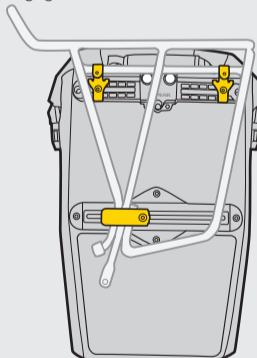

Entretoise 8mm (2pcs)

INSTALLATION DES ENTRETOISES

Pour porte-bagages 12mm

sans entretoise

Entretoise 8mm

Pour porte-bagages 8mm

INSTALLATION

Recommandation:
Utiliser une paire complète de Pannier DryBag DX pour un meilleur équilibre.

4 Vérifier que les crochets soient installés correctement et solidement au porte-bagages comme illustré.

Ajuster le crochet inférieur dans une position adaptée en serrant l'écrou de blocage. Après l'installation, vérifier que l'écart entre la sacoche et le pied soit assez important comme illustré.

Presser le bouton pour fixation rapide pour installer ou retirer le Pannier DryBag DX

Lors de l'installation du Pannier DryBag DX sur le porte-bagages, vérifier que la fixation de verrouillage soit positionnée correctement et que le blocage ne soit pas empêché par une partie du porte-bagages.