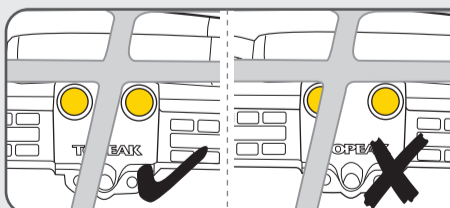

Lors de l'installation du Pannier DryBag DX sur le porte-bagages, vérifier que la fixation de verrouillage soit positionnée correctement et que le blocage ne soit pas empêché par une partie du porte-bagages.

NOTES:
Après avoir pressé sur le bouton de fixation rapide afin d'installer le Pannier DryBag DX sur le porte-bagages, vérifier que tous les crochets soient fermement fixés afin d'éviter tout balancement pouvant causer dommages ou blessures possibles.