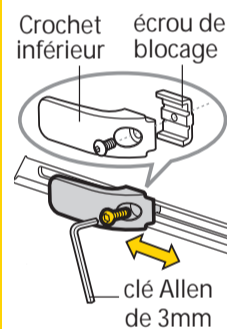

F

Crochet inférieur

* Outil requis : clé Allen de 3mm

Pour porte-bagages 12mm

sans entretoise

Pour porte-bagages 10mm

Entretoise 10mm (2pcs)

Pour porte-bagages 8mm

Entretoise 8mm (2pcs)

INSTALLATION DES ENTRETOISES

Pour porte-bagages 12mm

sans entretoise

Entretoise 8mm

Pour porte-bagages 8mm

INSTALLATION

Recommandation:
Utiliser une paire complète de Pannier DryBag DX pour un meilleur équilibre.

4 Vérifier que les crochets soient installés correctement et solidement au porte-bagages comme illustré.

Ajuster le crochet inférieur dans une position adaptée en serrant l'écrou de blocage. Après l'installation, vérifier que l'écart entre la sacoche et le pied soit assez important comme illustré.