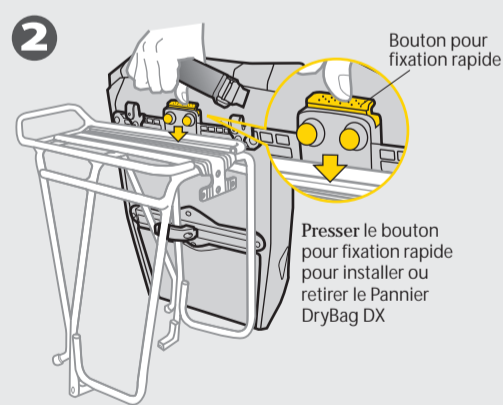

Entretoise 8mm (2pcs)

INSTALLATION DES ENTRETOISES

Pour porte-bagages 12mm

sans entretoise

Entretoise 8mm

Pour porte-bagages 8mm

INSTALLATION

Recommandation:
Utiliser une paire complète de Pannier DryBag DX pour un meilleur équilibre.

4 Vérifier que les crochets soient installés correctement et solidement au porte-bagages comme illustré.

Ajuster le crochet inférieur dans une position adaptée en serrant l'écrou de blocage. Après l'installation, vérifier que l'écart entre la sacoche et le pied soit assez important comme illustré.

Presser le bouton pour fixation rapide pour installer ou retirer le Pannier DryBag DX

Lors de l'installation du Pannier DryBag DX sur le porte-bagages, vérifier que la fixation de verrouillage soit positionnée correctement et que le blocage ne soit pas empêché par une partie du porte-bagages.