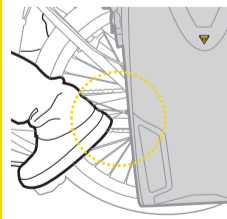

GARANTIE

Garantie de 2 ans : toutes parties mécaniques contre tout défaut de fabrication.

Reclamation de la garantie

Pour bénéficier de notre service de garantie, vous devez être en possession de la facture d'achat originale. Si le produit nous est retourné sans cette facture d'achat, nous considérons la date de fabrication comme début de la garantie. Toute garantie sera considérée comme nulle si le produit a été endommagé suite à une chute, à un abus, une surcharge, à un quelconque changement ou modification ou à une utilisation autre que celle décrite dans ce manuel.

* Les spécifications et l'apparence peuvent être sujettes à certaines modifications.

Contactez votre revendeur Topeak si vous avez la moindre question.
For USA customer service call 1 : 1-800-250-3068
www.topeak.com

Copyright © Topeak, Inc. 2012