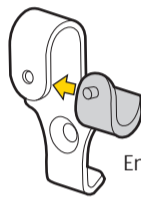

F

Crochet inférieur

* Outil requis : clé Allen de 3mm

Pour porte-bagages 12mm

sans entretoise

Pour porte-bagages 10mm

Entretoise 10mm (2pcs)

Pour porte-bagages 8mm

Entretoise 8mm (2pcs)

INSTALLATION DES ENTRETOISES

Pour porte-bagages 12mm

sans entretoise

Entretoise 8mm

Pour porte-bagages 8mm

INSTALLATION

Recommandation:
Utiliser une paire complète de Pannier DryBag DX pour un meilleur équilibre.

4 Vérifier que les crochets soient installés correctement et solidement au porte-bagages comme illustré.

Ajuster le crochet inférieur dans une position adaptée en serrant l'écrou de blocage. Après l'installation, vérifier que l'écart entre la sacoche et le pied soit assez important comme illustré.