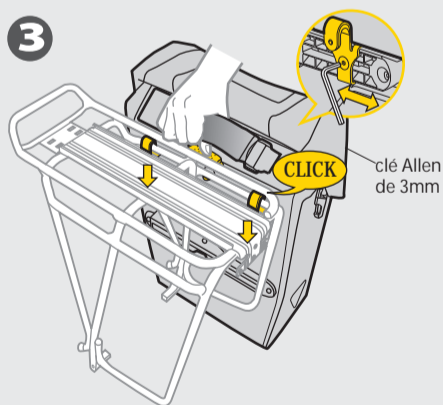

Entretoise 8mm (2pcs)

INSTALLATION DES ENTRETOISES

Pour porte-bagages 12mm

sans entretoise

Entretoise 8mm

Pour porte-bagages 8mm

INSTALLATION

Recommandation:
Utiliser une paire complète de Pannier DryBag DX pour un meilleur équilibre.

4 Vérifier que les crochets soient installés correctement et solidement au porte-bagages comme illustré.

Ajuster le crochet inférieur dans une position adaptée en serrant l'écrou de blocage. Après l'installation, vérifier que l'écart entre la sacoche et le pied soit assez important comme illustré.