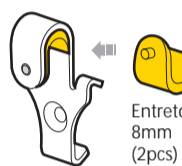

F

Crochet inférieur

* Outil requis : clé Allen de 3mm

Pour porte-bagages 12mm

sans entretoise

Pour porte-bagages 10mm

Entretoise 10mm (2pcs)

Pour porte-bagages 8mm

Entretoise 8mm (2pcs)

INSTALLATION DES ENTRETOISES

Pour porte-bagages 12mm

sans entretoise

Entretoise 8mm

Pour porte-bagages 8mm

INSTALLATION

Recommandation:
Utiliser une paire complète de Pannier DryBag DX pour un meilleur équilibre.

4 Vérifier que les crochets soient installés correctement et solidement au porte-bagages comme illustré.

Ajuster le crochet inférieur dans une position adaptée en serrant l'écrou de blocage. Après l'installation, vérifier que l'écart entre la sacoche et le pied soit assez important comme illustré.